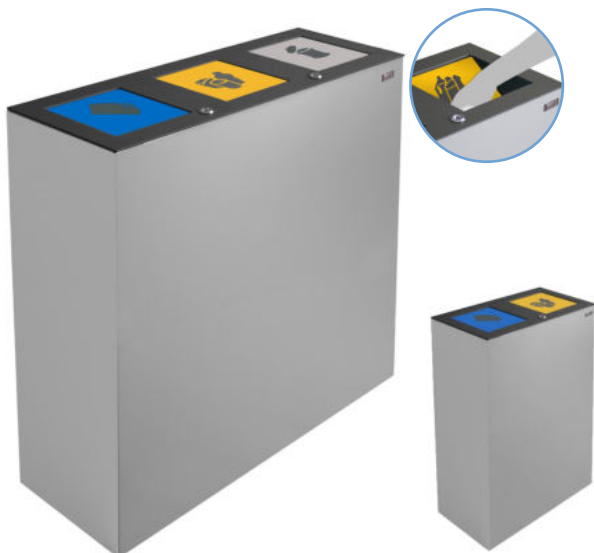

Los contenedores SLIM son perfectos para la recogida del reciclaje en oficinas, cocinas profesionales y otros entornos con limitaciones de espacio.

COD	NOMBRE	MEDIDAS
CC0088	PAPELERA SLIM 60L TAPA AZUL+BASE	33 x 45 x 74cm
CC0087	PAPELERA SLIM 60L TAPA AMARILLA+BASE	
CC0089	PAPELERA SLIM 60L TAPA ROJO+BASE	

CONTENEDOR CUZCO

Colores
cuerpo

Los contenedores Cuzco permiten configurar un sistema de recogida selectiva low-cost mediante depósitos de 40L. Están fabricados en polipropileno de alta calidad y resistencia. Es una solución ideal para grandes superficies, centros comerciales, colectividades múltiples opciones (exterior e interior) y combinaciones.

Diseñado especialmente para unirse a otros depósitos selectivos iguales mediante pieza acero inox ref. RM1006

COD	NOMBRE	MEDIDAS
CC00XX	PAPELERA CUZCO 40L AZUL	33,7 x 22,6 x 60,7 cm
CC00XX	PAPELERA CUZCO 40L AMARILLO	
CC00XX	PAPELERA CUZCO 40L VERDE	
CC00XX	PAPELERA CUZCO 40L GRIS	
CC00XX	PAPELERA CUZCO 40L BLANCO	
CC00XX	PAPELERA CUZCO 40L TRANSPARENTE	
CC00XX	FLEJE UNIÓN ACERO INOX PAPELERA CUZCO	-

3. SISTEMAS METÁLICOS

CONTENEDOR EDIMBURGO

Los contenedores Edimburgo son papeleras multiresiduo económicas, con una excelente relación calidad-precio. Están fabricados en acero galvanizado y utiliza un sistema de recogida mediante aro. Tiene una capacidad de 60L por cada contenedor selectivo.